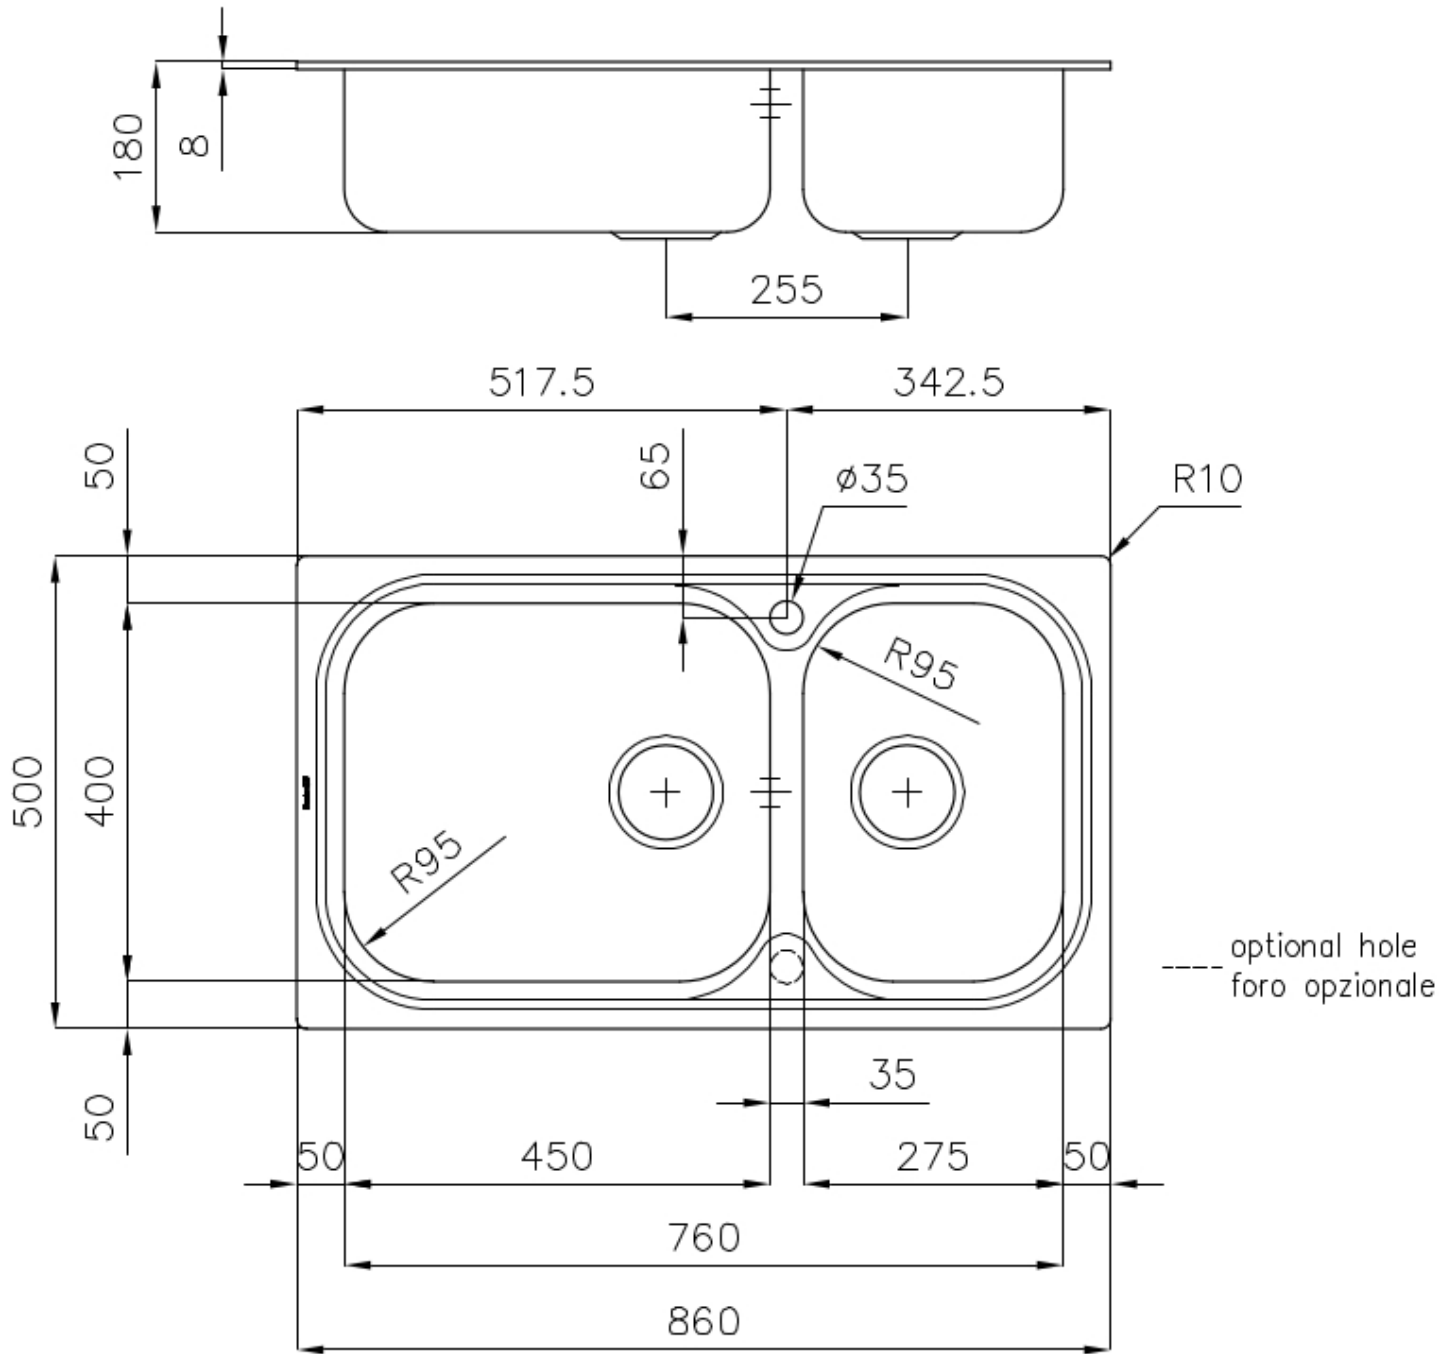

TECNISCHE DATEN